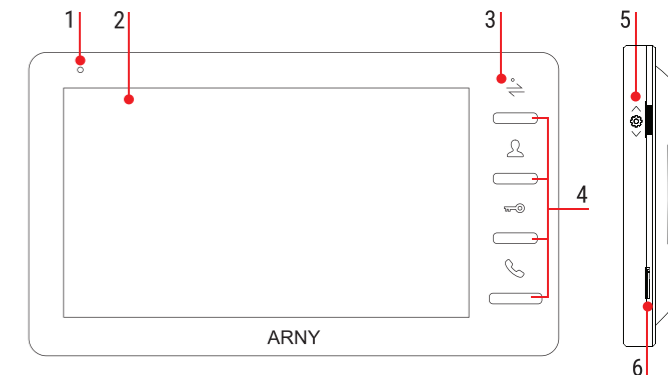

КНОПКА МЕНЮ

- ⬆ Натискання – виклик меню / введення.
- ⬆ ⬆ Вгору / вниз – навігація по меню.
  У режимі перегляду: натискання – регулювання гучності, вгору – запис відео, вниз – запис фото.
  Затиснення на 5 сек в режимі очікування – вимикання / вмикання монітора.
  Затиснення на 5 сек в режимі перегляду – настройка зображення.