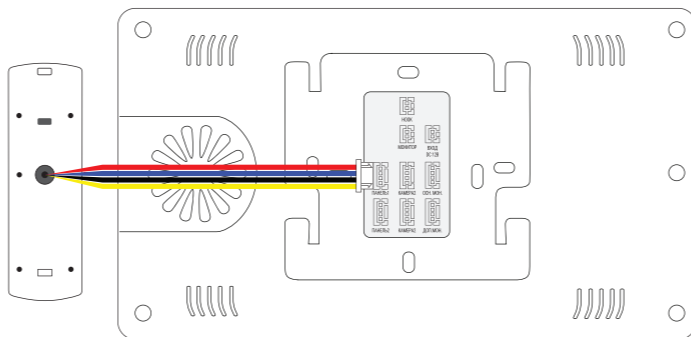

УСТАНОВКА І ПІДКЛЮЧЕННЯ

ВАЖЛИВО: Обов'язково відключіть електроживлення перед установкою!

Рекомендована висота установки монітора 150-160 см

До монітора можна підключити до 2 панелей виклику і до 2 відеокамер.

Для підключення до під'їзного домофону використовуйте сумісний модуль сполучення. У разі підтримки прийому сигналу HOOK-модуль сполучення, рекомендується підключати роз'єм HOOK монітора до модуля.

ПРИЗНАЧЕННЯ ПРОВІДІВ

ТЕХНІЧНІ ХАРАКТЕРИСТИКИ

Розмір екрану	7 дюймів
З трубкою або Handsfree	Handsfree
Тип панелі, що підключається	4-дротова
Формат відеосигналу	CVBS
Мова меню	UA, RU, EN
Роздільна здатність відеосигналу	720×576
Запис відео	720×576
Запис фото	720×576
Підключення панелей і камер	2+2
Тип управління	механічні кнопки
Роздільна здатність екрану	1024×600
Підтримка карт пам'яті	32 Гб
Детектор руху	1 канал
Колір корпусу	білий; сірий
Напруга живлення	220В AC/12В(1А) DC
Габаритні розміри	205×117×18 мм
Тривожний вхід	2 тривожних NO/NC входи
Вихід HOOK	є
OSD меню	є
Автовідповідач	є
Інтерком	адресний, до 6 моніторів