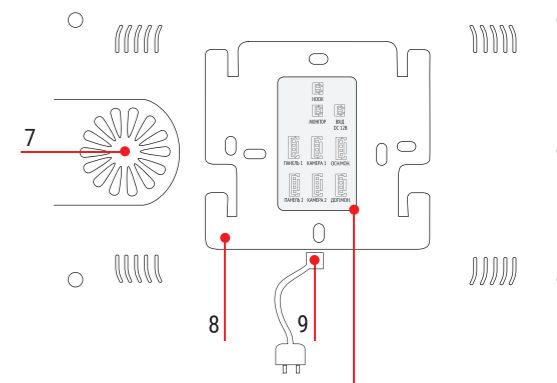

КНОПКА МЕНЮ

- ⬆ Натискання – виклик меню / введення.
- ⬆ ⬆ Вгору / вниз – навігація по меню.
  У режимі перегляду: натискання – регулювання гучності, вгору – запис відео, вниз – запис фото.
  Затиснення на 5 сек в режимі очікування – вимикання / вмикання монітора.
  Затиснення на 5 сек в режимі перегляду – настройка зображення.