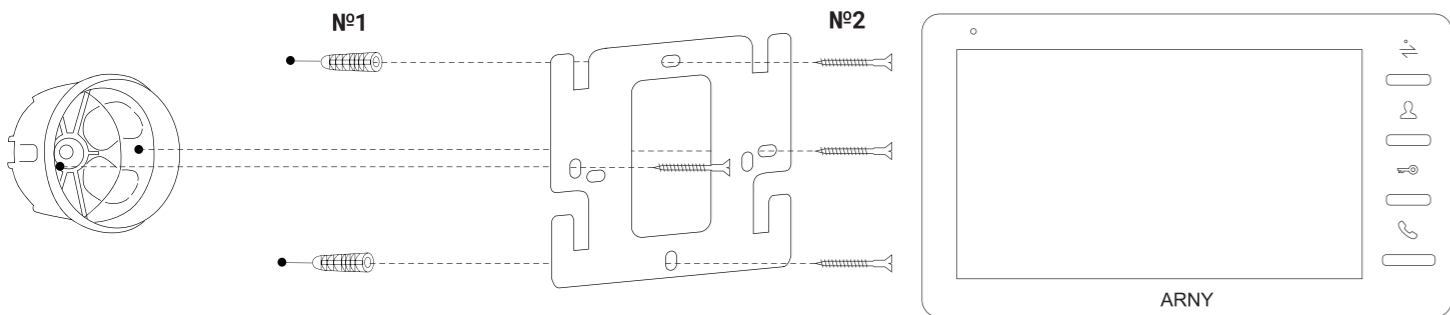

УСТАНОВКА І ПІДКЛЮЧЕННЯ

ВАЖЛИВО: Обов'язково відключіть електроживлення перед установкою!

Рекомендована висота установки монітора 150-160 см

До монітора можна підключити до 2 панелей виклику і до 2 відеокамер.

Для підключення до під'їзного домофону використовуйте сумісний модуль сполучення. У разі підтримки прийому сигналу HOOK-модуль сполучення, рекомендується підключати роз'єм HOOK монітора до модуля.

ПРИЗНАЧЕННЯ ПРОВІДІВ

КОЛІР	ПРИЗНАЧЕННЯ
Червоний	DC 12В
Синій	Аудіо
Чорний	Земля
Жовтий	Відео

ПЕРШИЙ ЗАПУСК

- Подайте живлення на монітор.
- Індикатор живлення підсвітиться червоним, на екрані відобразиться заставка. Через 3-5 сек екран вимкнеться.
- Пролунає звуковий сигнал.
- Перейдіть в режим перегляду. Переконайтеся, що монітор приймає відеосигнал з панелі виклику.
- Ваш домофон готовий до роботи.