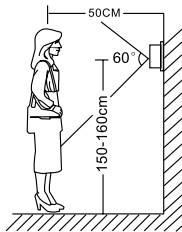

Габаритные размеры

Установка

Панель устанавливается вертикально на высоте от 150 до 160 см.

Методы установки:

С угловым кронштейном (рис. А) и фронтальный (рис. В), в случае использования изделия вне помещения, рекомендуется установить козырек для защиты от солнечных лучей и дождя.