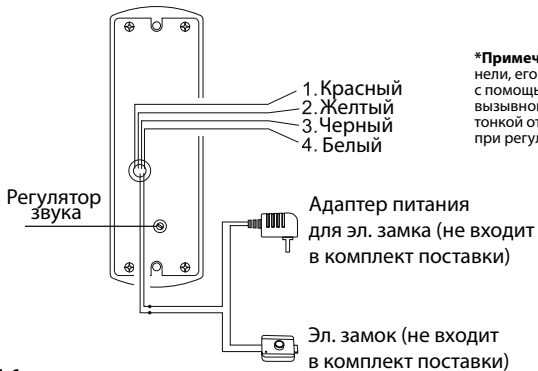

Монтаж панели

А и В- заглушки под винт

Соединения

Назначение цветных проводов на мониторах различных производителей могут отличаться. При использовании панели с домофонными мониторами необходимо строго учитывать именно назначение проводов, а не их цвета. Для исключения неправильной работы и повреждения устройства тщательно изучите инструкции по установке и подключению, как данной вызывной панели, так и домофонного монитора. Сопоставьте назначение сигналов проводников.

Таблица 1

Цвет провода	Сигнал
Желтый	Видео
Синий	Аудио
Красный	12 В
Черный	Общий
Коричневый	Реле замка
Белый	Реле замка

Изображение, передаваемое с вызывной панели на монитор, может быть нечетким из-за воздействия осадков типа дождя или снега, или из-за загрязнения глазка видеокамеры. Это нужно учитывать при выборе места для установки.

Кабель видеодомофона рекомендуется прокладывать на расстоянии не менее 0,5 м от силовых кабелей, чтобы избежать помех, ухудшающих качество изображения.

***Примечание:** в случае недостаточного уровня звука на панели, его искажения или полного отсутствия настройте звук с помощью регулятора, расположенного на задней части вызывного блока под резиновой заглушкой, при помощи тонкой отвертки. Не следует применять значительных усилий при регулировке, так как можно повредить устройство.

Технические характеристики

Параметр	ARNY AVP-05
Разрешение	420 твл
Мин. освещённость	0 лк (ИК подсветка вкл.)
Объектив	3,7 мм
Выход видеосигнала	1,0 В 75 Ом
Напряжение питания	12 В пост.±10%
Подключение	4-х проводное
Реле электр. замка	есть
Угол обзора (гор.)	74°
Диапазон раб. темп.	-30° ~ +50°
Габаритные размеры	41 мм(Ш)x122мм(В)x23мм(Г)
Вес	135 г