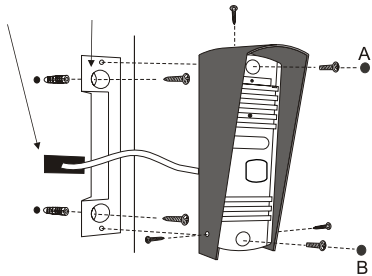

Монтаж панели

А и В- заглушки под винт