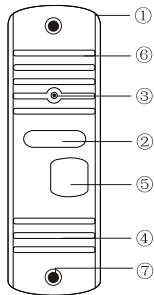

Комплектация

Дверной блок

Руководство по эксплуатации

Козырек

Уголок

Конструкция

1. Корпус
2. ИК-подсветка
3. Камера
4. Динамик
5. Кнопка вызова
6. Микрофон
7. Крепежное отверстие
8. Регулятор звука (расположен под наклейкой)
9. Кабель подключения к видеодомофону

Габаритные размеры

Установка

Панель устанавливается вертикально на высоте от 150 до 160 см.

Методы установки:

С угловым кронштейном (рис. А) и фронтальный (рис. В), в случае использования изделия вне помещения, рекомендуется установить козырек для защиты от солнечных лучей и дождя.