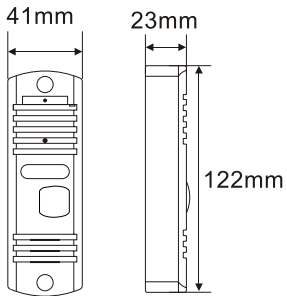

Комплектация

Дверной блок

Руководство по эксплуатации

Козырек

Уголок

Конструкция

1. Корпус
2. ИК-подсветка
3. Камера
4. Динамик
5. Кнопка вызова
6. Микрофон
7. Крепежное отверстие
8. Регулятор звука (расположен под наклейкой)
9. Кабель подключения к видеодомофону

Габаритные размеры

Установка

Панель устанавливается вертикально на высоте от 150 до 160 см.

Методы установки:

С угловым кронштейном (рис. А) и фронтальный (рис. В), в случае использования изделия вне помещения, рекомендуется установить козырек для защиты от солнечных лучей и дождя.

Вызывная панель коммутируется согласно этикетке, расположенной на кабеле. Также назначение и цвета проводов указаны в Таблице 1 настоящей инструкции

При монтаже рекомендуется использование специализированного коаксиального видеокабеля при длине линии свыше 30 м. Максимальная длина кабеля 50м.

Технические характеристики

Параметр	ARNY AVP-05
Разрешение	420 твл
Мин. освещённость	0 лк (ИК подсветка вкл.)
Объектив	3,7 мм
Выход видеосигнала	1,0 В 75 Ом
Напряжение питания	12 В пост.±10%
Подключение	4-х проводное
Реле электр. замка	есть
Угол обзора (гор.)	74°
Диапазон раб. темп.	-30° ~ +50°
Габаритные размеры	41 мм(Ш)x122мм(В)x23мм(Г)
Вес	135 г