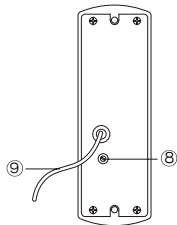

Комплектация

Дверной блок

Руководство по эксплуатации

Козырек

Уголок

Конструкция

1. Корпус
2. ИК-подсветка
3. Камера
4. Динамик
5. Кнопка вызова
6. Микрофон
7. Крепежное отверстие
8. Регулятор звука (расположен под наклейкой)
9. Кабель подключения к видеодомофону

Габаритные размеры

Установка

Панель устанавливается вертикально на высоте от 150 до 160 см.

Методы установки:

С угловым кронштейном (рис. А) и фронтальный (рис. В), в случае использования изделия вне помещения, рекомендуется установить козырек для защиты от солнечных лучей и дождя.