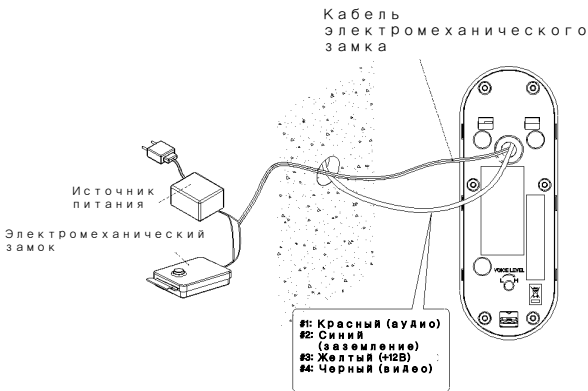

Содержание

1. Внешний вид и составляющие
2. Подключение и установка
3. Комплектация
4. Спецификация

1. Внешний вид и комплектация

Фронтальная панель

Тыльная панель

- | | |
|-----------------|----------------------------|
| ① Камера | ⑥ Монтажные отверстия |
| ② Светодиод | ⑦ Кабель монитора |
| ③ Микрофон | ⑧ Кабель подключения замка |
| ④ Динамик | ⑨ Регулировка громкости |
| ⑤ Кнопка вызова | |

2. Подключение и установка

[Рис. 3]

1. Совместите отверстия на стене, где будет размещена вызывная панель, с отверстиями монтажного кронштейна и закрепите.

Рис. 1: Вариант установки вызывной панели на угол 30° (универсальный угловой кронштейн (лево-право).

Рис. 2: Установка вызывной панели без углового кронштейна (фронтально).

2. Подключите монитор как показано на рисунке 3.
(№1: красный/звук, №2 синий/земля, №3: желтый/DC12V, №4: черный/видео)
3. Подключите кабель к замку как показано на рисунке 3.
4. Затяните болты, затем закройте заглушками.

M/T HOLE CAP

SCREW PHM 3*8

SCREW LHM 4*5

SCREW LH1T 4*30

4. Спецификация

Модель	DRC-4CPHD	
Номинальное напряжение	DC 12 В (от монитора)	
Подключение	4 провода к монитору (соблюдайте полярность)	
Матрица	CMOS 1.3 megapixel(AHD)	
Формат видео	NTSC или PAL	
Коммуникация	одновременная	
Минимальное освещение	0.1 люкс (на расстоянии 300 мм)Подсветка вкл.	
Подсветка	светодиодная (включается при недостаточном освещении)	
Угол обзора	97°	
Рабочие температуры	-10 С (тестировался при -40°С) ~ +40 °С	
Вес (г)	415 г(с кронштейном)	
Размеры (мм)	59(Ш) x 164(В) x 42.1(Г)	
Расстояние от вызывной панели до монитора (Сопротивление до 10 Ом на каждые 100 м по UTP Cat 5e.)	Ø 0.5 UTP	
	28 М	
Гарантия	1 год	
Условия хранения	температура	-40 °С до 50 °С
	влажность	менее 90 %