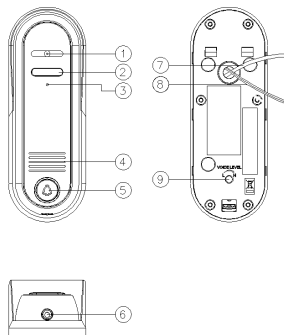

Содержание

1. Внешний вид и составляющие
2. Подключение и установка
3. Комплектация
4. Спецификация

1. Внешний вид и комплектация

Фронтальная панель

Тыльная панель

- | | |
|-----------------|----------------------------|
| ① Камера | ⑥ Монтажные отверстия |
| ② Светодиод | ⑦ Кабель монитора |
| ③ Микрофон | ⑧ Кабель подключения замка |
| ④ Динамик | ⑨ Регулировка громкости |
| ⑤ Кнопка вызова | |

2. Подключение и установка

[Рис. 3]

1. Совместите отверстия на стене, где будет размещена вызывная панель, с отверстиями монтажного кронштейна и закрепите.

Рис. 1: Вариант установки вызывной панели на угол 30° (универсальный угловой кронштейн (лево-право).

Рис. 2: Установка вызывной панели без углового кронштейна (фронтально).

2. Подключите монитор как показано на рисунке 3.
(№1: красный/звук, №2 синий/земля, №3: желтый/DC12V, №4: черный/видео)
3. Подключите кабель к замку как показано на рисунке 3.
4. Затяните болты, затем закройте заглушками.

M/T HOLE CAP

SCREW PHM 3*8

SCREW LHM 4*5

SCREW LH1T 4*30

4. Спецификация

Модель	DRC-4CPHD	
Номинальное напряжение	DC 12 В (от монитора)	
Подключение	4 провода к монитору (соблюдайте полярность)	
Матрица	CMOS 1.3 megapixel(AHD)	
Формат видео	NTSC или PAL	
Коммуникация	одновременная	
Минимальное освещение	0.1 люкс (на расстоянии 300 мм)Подсветка вкл.	
Подсветка	светодиодная (включается при недостаточном освещении)	
Угол обзора	97°	
Рабочие температуры	-10 С (тестировался при -40°С) ~ +40 °С	
Вес (г)	415 г(с кронштейном)	
Размеры (мм)	59(Ш) x 164(В) x 42.1(Г)	
Расстояние от вызывной панели до монитора (Сопротивление до 10 Ом на каждые 100 м по UTP Cat 5e.)	Ø 0.5 UTP	
	28 М	
Гарантия	1 год	
Условия хранения	температура	-40 °С до 50 °С
	влажность	менее 90 %