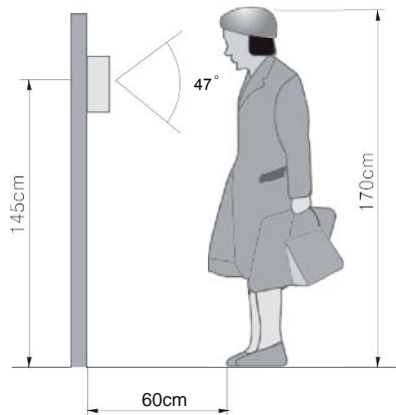

[Рис. 1]

[Рис. 2]

- Вы можете отрегулировать громкость динамика, используя отвертку, как показано на рисунке 4.

[Рис. 4]

- Обратите внимание на рекомендуемое размещение вызывной панели на рисунке ниже.

3. Комплектация

M/T HOLE CAP

SCREW PHM 3*8

SCREW LHM 4*5

SCREW LH1T 4*30

4. Спецификация

Модель	DRC-4CPHD	
Номинальное напряжение	DC 12 В (от монитора)	
Подключение	4 провода к монитору (соблюдайте полярность)	
Матрица	CMOS 1.3 megapixel(AHD)	
Формат видео	NTSC или PAL	
Коммуникация	одновременная	
Минимальное освещение	0.1 люкс (на расстоянии 300 мм)Подсветка вкл.	
Подсветка	светодиодная (включается при недостаточном освещении)	
Угол обзора	97°	
Рабочие температуры	-10 С (тестировался при -40°С) ~ +40 °С	
Вес (г)	415 г(с кронштейном)	
Размеры (мм)	59(Ш) x 164(В) x 42.1(Г)	
Расстояние от вызывной панели до монитора (Сопротивление до 10 Ом на каждые 100 м по UTP Cat 5e.)	Ø 0.5 UTP	
	28 М	
Гарантия	1 год	
Условия хранения	температура	-40 °С до 50 °С
	влажность	менее 90 %