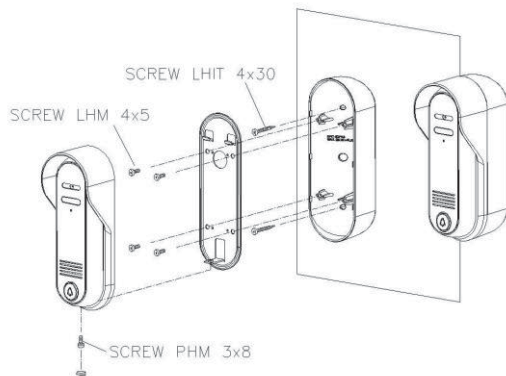

Содержание

1. Внешний вид и составляющие
2. Подключение и установка
3. Комплектация
4. Спецификация

1. Внешний вид и комплектация

Фронтальная панель

Тыльная панель

- | | |
|-----------------|----------------------------|
| ① Камера | ⑥ Монтажные отверстия |
| ② Светодиод | ⑦ Кабель монитора |
| ③ Микрофон | ⑧ Кабель подключения замка |
| ④ Динамик | ⑨ Регулировка громкости |
| ⑤ Кнопка вызова | |

2. Подключение и установка

[Рис. 3]

1. Совместите отверстия на стене, где будет размещена вызывная панель, с отверстиями монтажного кронштейна и закрепите.

Рис. 1: Вариант установки вызывной панели на угол 30° (универсальный угловой кронштейн (лево-право).

Рис. 2: Установка вызывной панели без углового кронштейна (фронтально).

2. Подключите монитор как показано на рисунке 3.
(№1: красный/звук, №2 синий/земля, №3: желтый/DC12V, №4: черный/видео)
3. Подключите кабель к замку как показано на рисунке 3.
4. Затяните болты, затем закройте заглушками.

M/T HOLE CAP

SCREW PHM 3*8

SCREW LHM 4*5

SCREW LH1T 4*30

4. Спецификация

Модель	DRC-4CPHD	
Номинальное напряжение	DC 12 В (от монитора)	
Подключение	4 провода к монитору (соблюдайте полярность)	
Матрица	CMOS 1.3 megapixel(AHD)	
Формат видео	NTSC или PAL	
Коммуникация	одновременная	
Минимальное освещение	0.1 люкс (на расстоянии 300 мм)Подсветка вкл.	
Подсветка	светодиодная (включается при недостаточном освещении)	
Угол обзора	97°	
Рабочие температуры	-10 С (тестировался при -40°С) ~ +40 °С	
Вес (г)	415 г(с кронштейном)	
Размеры (мм)	59(Ш) x 164(В) x 42.1(Г)	
Расстояние от вызывной панели до монитора (Сопротивление до 10 Ом на каждые 100 м по UTP Cat 5e.)	Ø 0.5 UTP	
	28 М	
Гарантия	1 год	
Условия хранения	температура	-40 °С до 50 °С
	влажность	менее 90 %