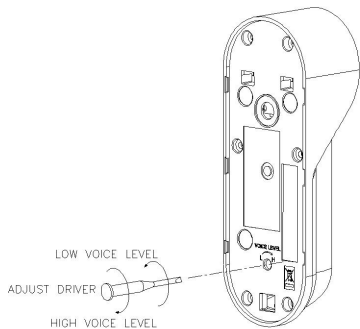

2. Подключение и установка

[Рис. 3]

1. Совместите отверстия на стене, где будет размещена вызывная панель, с отверстиями монтажного кронштейна и закрепите.

Рис. 1: Вариант установки вызывной панели на угол 30° (универсальный угловой кронштейн (лево-право).

Рис. 2: Установка вызывной панели без углового кронштейна (фронтально).

2. Подключите монитор как показано на рисунке 3.
(№1: красный/звук, №2 синий/земля, №3: желтый/DC12V, №4: черный/видео)
3. Подключите кабель к замку как показано на рисунке 3.
4. Затяните болты, затем закройте заглушками.

[Рис. 1]

[Рис. 2]

- Вы можете отрегулировать громкость динамика, используя отвертку, как показано на рисунке 4.

[Рис. 4]

- Обратите внимание на рекомендуемое размещение вызывной панели на рисунке ниже.

3. Комплектация

M/T HOLE CAP

SCREW PHM 3*8

SCREW LHM 4*5

SCREW LH1T 4*30

4. Спецификация

Модель	DRC-4CPHD	
Номинальное напряжение	DC 12 В (от монитора)	
Подключение	4 провода к монитору (соблюдайте полярность)	
Матрица	CMOS 1.3 megapixel(AHD)	
Формат видео	NTSC или PAL	
Коммуникация	одновременная	
Минимальное освещение	0.1 люкс (на расстоянии 300 мм)Подсветка вкл.	
Подсветка	светодиодная (включается при недостаточном освещении)	
Угол обзора	97°	
Рабочие температуры	-10 С (тестировался при -40°С) ~ +40 °С	
Вес (г)	415 г(с кронштейном)	
Размеры (мм)	59(Ш) x 164(В) x 42.1(Г)	
Расстояние от вызывной панели до монитора (Сопротивление до 10 Ом на каждые 100 м по UTP Cat 5e.)	Ø 0.5 UTP	
	28 М	
Гарантия	1 год	
Условия хранения	температура	-40 °С до 50 °С
	влажность	менее 90 %